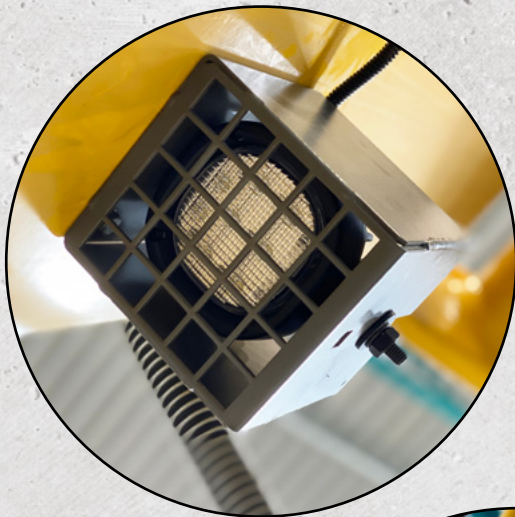

LEVERT TIL DEG AV HESSELBERG

KAMPANJEPERIODE: 01.11-31.12.2022

LYSKAMPANJE

KJØP NÅ
OG FÅ MED EN
KOMATSU KAFFEKOPP

HØSTMØRKET ER HER, VI LYSER OPP DIN ARBEIDSDAG!

1010-1800 8-LED

Spenning: 9-60V
Lysbilde: symmetrisk
Lysstyrke: 1900 lumen