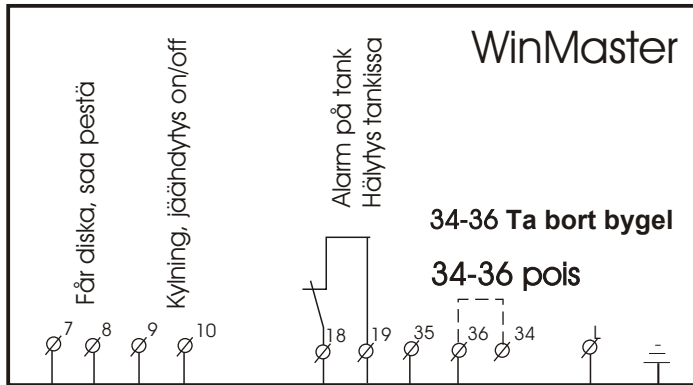

Wedholms - Robot DeLaval

2020-11-16

Denna anslutning används på alla DeLaval-robotar från 2004-06-01
DeLaval robotti kytkentä 2004-06-01 jälkeen

Milkroom Controller
Non De Laval tank