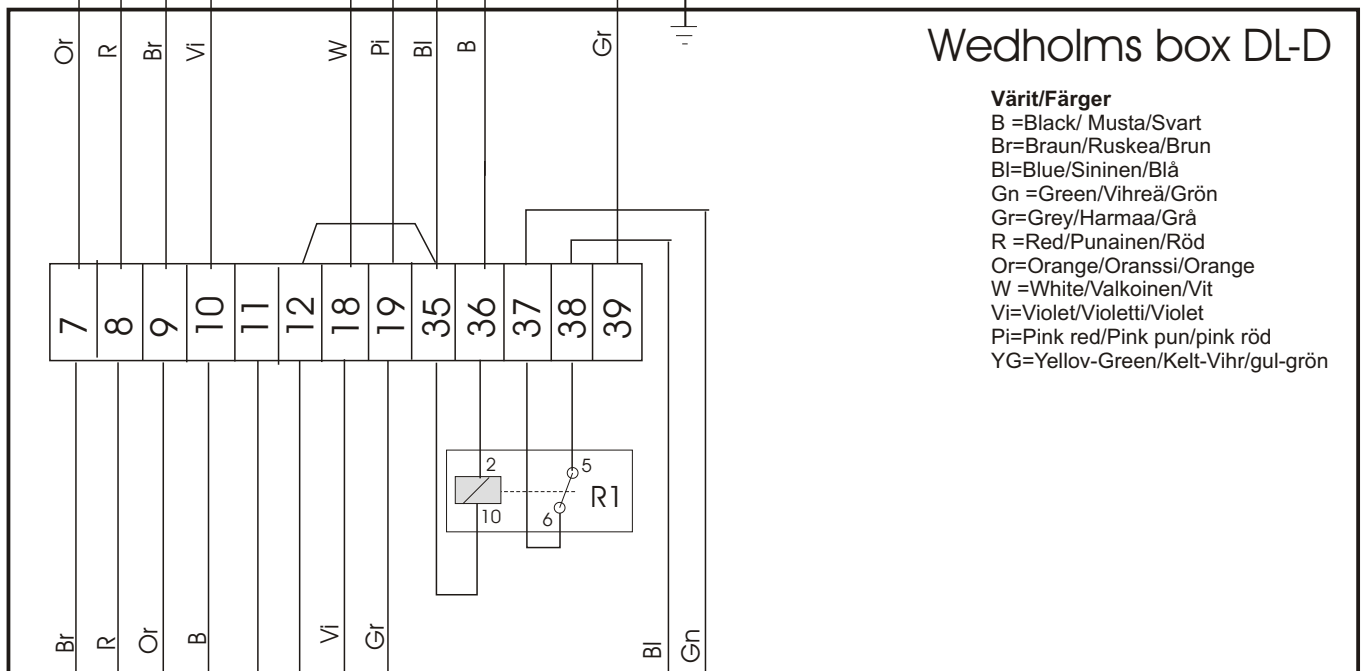

Wedholms - Robot DeLaval

2020-11-16

Denna anslutning används på alla DeLaval-robotar från 2004-06-01
DeLaval robotti kytkentä 2004-06-01 jälkeen

Milkroom Controller
Non De Laval tank